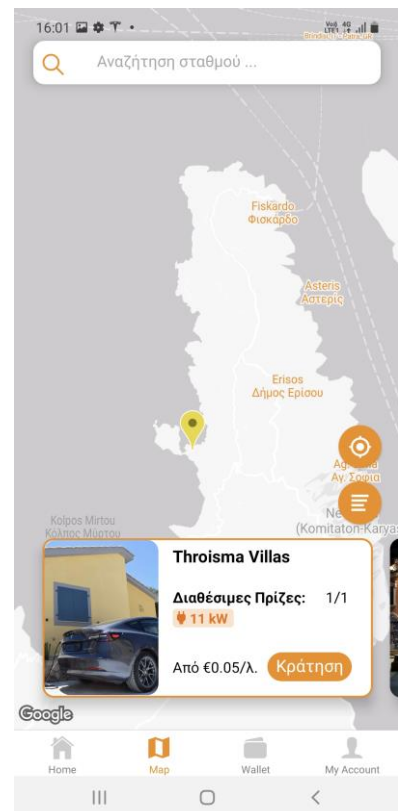

Driver

3

Επικύρωση email χρήστη

Για να ολοκληρώσετε την εγγραφή σας στο EV Loader, παρακαλώ ακολουθείστε τον παρακάτω σύνδεσμο ενεργοποίησης

Εάν αντιμετωπίζετε προβλήματα με το παραπάνω κουμπι, αντιγράψτε και επικολλήστε την παρακάτω διεύθυνση URL στο πρόγραμμα περιήγησής σας.

Βήμα 5^ο : Αναζητήστε στον χάρτη το σημείο φόρτισης που επιθυμείτε να φορτίσετε. Μπορείτε να κάνετε αναζήτηση για συγκεκριμένη περιοχή ή να βρείτε τι υπάρχει κοντά σας

Βήματα χρήσης σταθμού φόρτισης

Τεχν. Υποστήριξη