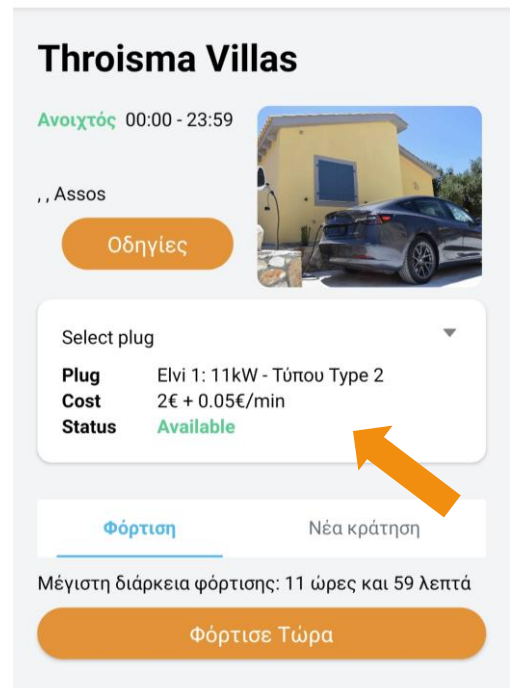

Βήμα 5^ο : Αναζητήστε στον χάρτη το σημείο φόρτισης που επιθυμείτε να φορτίσετε. Μπορείτε να κάνετε αναζήτηση για συγκεκριμένη περιοχή ή να βρείτε τι υπάρχει κοντά σας

Βήματα χρήσης σταθμού φόρτισης

Τεχν. Υποστήριξη

Tel: +30 210 8053290

Βήμα 6° : Επιλέξτε το σταθμό και κάντε tap στο κουμπί κράτησης.

Βήμα 7° : Επιλέξτε την κατάλληλη πρίζα (αν ο σταθμός έχει μόνο μια πρίζα, έχει προεπιλεγεί αυτόματα)

Βήματα χρήσης σταθμού φόρτισης